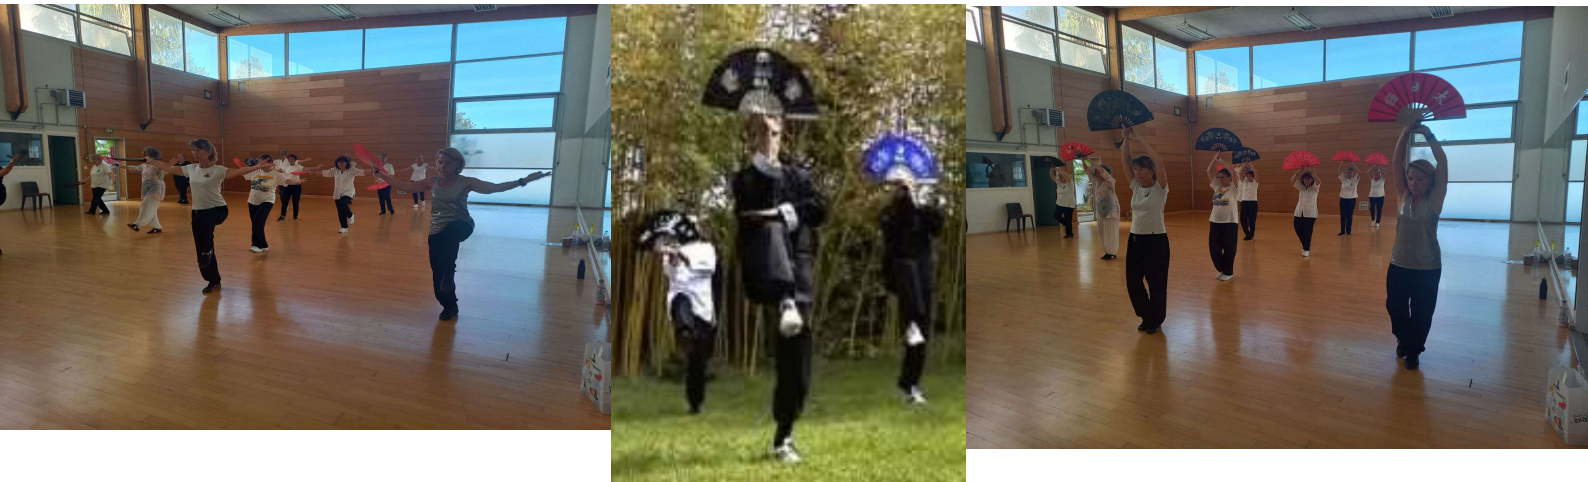

# TAICHI DE L'ÉVENTAIL

WEEK END DE DÉCOUVERTE ET APPROFONDISSEMENT

SAMEDI 20 ET DIMANCHE 21 JANVIER 2024